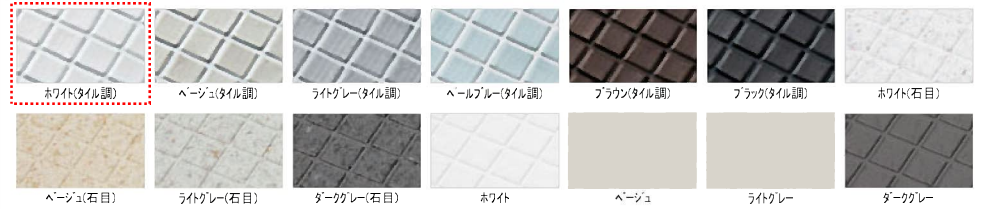

I型インテリアバーL=800(メタル調)

窓枠

フリーサイズ窓枠1550×910×200(ホワイト)

Color Variation

※: はお見積りカラーです

■床

■カウンター

■壁: アクセントパネル

■壁: 周辺パネル

■浴槽

■浴槽エプロン

画像はイメージです

カウンタータイプ洗面化粧台 座ってラクラクシリーズ

洗面化粧台(収納付き) LDSJ75FERC
スウィング二面鏡(間口調整タイプ) LMJ751SB2HR

「家族みんなが使いやすい」にこだわった、いすに座ったままゆっくり使える洗面化粧台

Color Variation