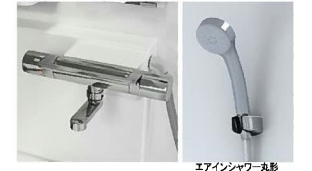

クリアがうれC!

面倒な鏡の汚れも
ラクラクすっきり。

お掃除ラクラク 鏡

炭素の膜で、水あかのこびり付きをふせぎ
ます。お掃除ラクラク鏡なら、簡単なお手
入れて水あかをしっかりと落とせます。

ベンチカウンター

ベンチカウンターで広がる
快適&楽しみ

ゆったりと腰掛けて、シャワーが浴びられる
ベンチタイプのカウンター。
背もたれ兼用のサポーター付き。

魔法びん浴槽

魔法びん浴槽あり

照明

電球色
シーリング照明1灯(LED5ランプ)

浴槽

満水容量: 265L
ラウンド浴槽: FRPバス(ホワイト)(ワンタッチ)

ふろふた

ラクかるふろふた

2枚割ふた

形状は浴槽仕様により異なります
浴槽背面1点留め
ラクかるふろふた 2枚割ふた(断熱仕様) / ふろふたフック付

ドア

スッキリ開き戸(W800・H2000・ホワイト)

洗い場水栓

エアインシャワー丸形(メタル調)
カバー水栓(アーチハンドル)(一般仕様)

換気

特定
保存製品
消費生活用製品安全法
「長期使用製品安全点検制度」対象商品
暖房換気扇(100V用)

鏡