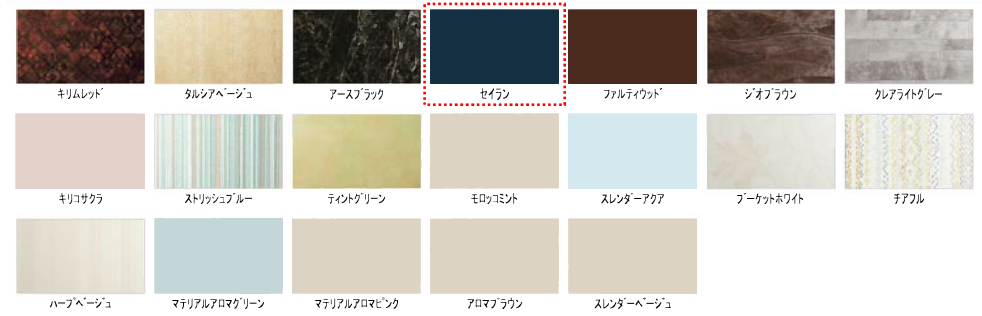

I型インテリアバーL=800(メタル調)

窓枠

フリーサイズ窓枠1550×910×200(ホワイト)

Color Variation

※: はお見積りカラーです

■床

■カウンター

■壁: アクセントパネル