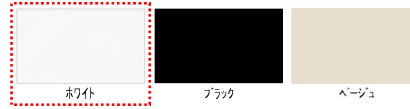

I型インテリアバーL=800(メタル調)

窓枠

フリーサイズ窓枠1550×910×200(ホワイト)

Color Variation

※: はお見積りカラーです

■床

■カウンター

■壁: アクセントパネル