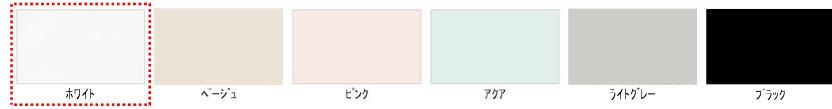

I型インテリアバーL=800(メタル調)

窓枠

フリーサイズ窓枠1550×910×200(ホワイト)

Color Variation

※: はお見積りカラーです

■床

■カウンター

■壁: アクセントパネル

■壁: 周辺パネル

■浴槽

■浴槽エプロン

画像はイメージです

カウンタータイプ洗面化粧台 座ってラクラクシリーズ

洗面化粧台(収納付き) LDSJ75FERC
スウィング二面鏡(間口調整タイプ) LMJ751SB2HR

「家族みんなが使いやすい」にこだわった、いすに座ったままゆっくり使える洗面化粧台

Color Variation