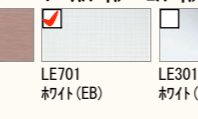

CG合成によるイメージ画像です。

LIXIL

壁パネルカラー アクセント張り

アクセントパネル: L/A 裨 (鏡面)

アクセントパネル: L/A 裨 (HT)

アクセントパネル: L/A 裨 (ME)

ベースパネル: L/A 裨

浴槽カラー クレリアパール

エブロンカラー

床カラー 単色

キレイ浴槽(クレリアパール)

パールのようにつややかで、汚れもつきにくい人造大理石浴槽。

くるりんポイ排水口

うずのチカラで、排水口を手間なくキレイに。

キレイサーモフロア

床の汚れと冷たさの不満を同時に解決しました。