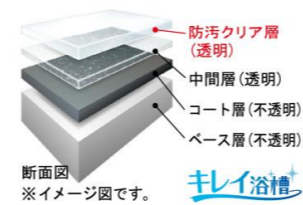

CG合成によるイメージ画像です。

LIXIL

壁パネルカラー アクセント張り

アクセントパネル: L/A 裨 (鏡面)

アクセントパネル: L/A 裨 (HT)

アクセントパネル: L/A 裨 (ME)

ベースパネル: L/A 裨

浴槽カラー クレリアパール

エブロンカラー

床カラー 単色

キレイ浴槽(クレリアパール)

パールのようにつややかで、汚れもつきにくい人造大理石浴槽。

くるりんポイ排水口

うずのチカラで、排水口を手間なくキレイに。

キレイサーモフロア

床の汚れと冷たさの不満を同時に解決しました。

天井・壁・床まるごと保温

バスルームの天井・壁・床に保温材をプラス、断熱性能を高めることで光熱費を削減できます。

サーモバスS

お湯が冷めにくい、浴槽保温材と保温組フタの“ダブル保温”構造。

1600ロング浴槽

洗い場側水栓

カウンター

天井&照明