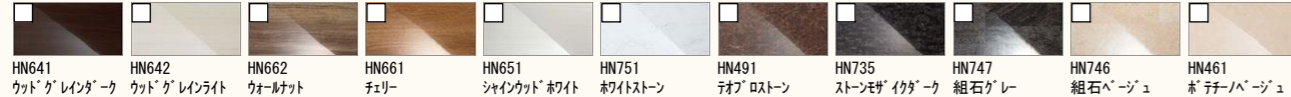

CG合成によるイメージ画像です。

LIXIL

壁パネルカラー アクセント張り

アクセントパネル: L/A 裨 (鏡面)

アクセントパネル: L/A 裨 (HT)

アクセントパネル: L/A 裨 (ME)

ベースパネル: L/A 裨

浴槽カラー クレリアパール

エブロンカラー

床カラー 単色

キレイ浴槽(クレリアパール)

パールのようにつややかで、汚れもつきにくい人造大理石浴槽。

くるりんポイ排水口

うずのチカラで、排水口を手間なくキレイに。

キレイサーモフロア

床の汚れと冷たさの不満を同時に解決しました。