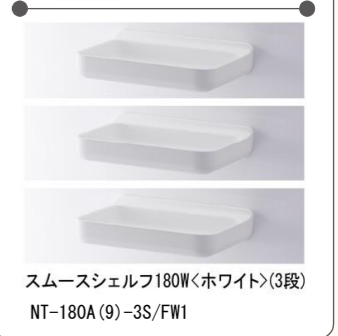

エブロンカラー

床カラー 単色

キレイ浴槽(クレリアパール)

パールのようにつややかで、汚れもつきにくい人造大理石浴槽。

くるりんポイ排水口

うずのチカラで、排水口を手間なくキレイに。

キレイサーモフロア

床の汚れと冷たさの不満を同時に解決しました。

天井・壁・床まるごと保温

バスルームの天井・壁・床に保温材をプラス、断熱性能を高めることで光熱費を削減できます。

サーモバスS

お湯が冷めにくい、浴槽保温材と保温組フタの“ダブル保温”構造。

1600ロング浴槽

洗い場側水栓

カウンター

天井&照明

換気設備

ミラー

収納

ドア

シャワーフック

タオル掛

フリーサイズ窓額縁キット

◆お願い  
 ・商品によっては、改良などにより仕様、寸法、カラーなどに多少の変更が生じる場合がありますのでご了承ください。  
 ・商品写真は印刷のため、現物と若干異なりますので、実際の商品見本でお確かめください。  
 ・商品写真は参考例です。実際に花瓶や小物を置かれる場合は、落下等の事故がないように取り扱いにご注意ください。  
 ・表示価格は、商品代のみメーカー希望小売価格で、取付費・工事費、消費税、セット写真の小物など別途ご負担をお願いいたします。  
 ・掲載内容及び写真・図版の無断転載はたくお断りします。(許可なく転載・流用した場合、損害賠償が発生します。)