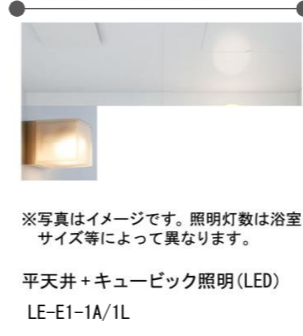

CG合成によるイメージ画像です。

LIXIL

壁パネルカラー アクセント張り

アクセントパネル: L/A 裨 (鏡面)

アクセントパネル: L/A 裨 (HT)

アクセントパネル: L/A 裨 (ME)

ベースパネル: L/A 裨

浴槽カラー クレリアパール

エブロンカラー

床カラー 単色

キレイ浴槽(クレリアパール)

パールのようにつややかで、汚れもつきにくい人造大理石浴槽。

くるりんポイ排水口

うずのチカラで、排水口を手間なくキレイに。

キレイサーモフロア

床の汚れと冷たさの不満を同時に解決しました。

天井・壁・床まるごと保温

バスルームの天井・壁・床に保温材をプラス、断熱性能を高めることで光熱費を削減できます。

サーモバスS

お湯が冷めにくい、浴槽保温材と保温組フタの“ダブル保温”構造。

1600ロング浴槽

洗い場側水栓

カウンター

天井&照明

換気設備

ミラー

収納

ドア

シャワーフック

タオル掛

フリーサイズ窓額縁キット

◆お願い  
 ・商品によっては、改良などにより仕様、寸法、カラーなどに多少の変更が生じる場合がありますのでご了承ください。  
 ・商品写真は印刷のため、現物と若干異なりますので、実際の商品見本でお確かめください。  
 ・商品写真は参考例です。実際に花瓶や小物を置かれる場合は、落下等の事故がないように取り扱いにご注意ください。  
 ・表示価格は、商品代のみメーカー希望小売価格で、取付費・工事費、消費税、セット写真の小物など別途ご負担をお願いいたします。  
 ・掲載内容及び写真・図版の無断転載はたくお断りします。(許可なく転載・流用した場合、損害賠償が発生します。)