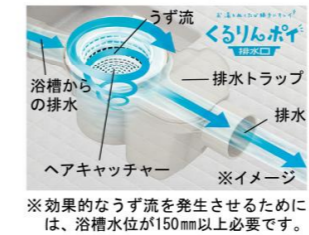

エブロンカラー

床カラー 単色

キレイ浴槽(クレリアパール)

パールのようにつややかで、汚れもつきにくい人造大理石浴槽。

くるりんポイ排水口

うずのチカラで、排水口を手間なくキレイに。

キレイサーモフロア

床の汚れと冷たさの不満を同時に解決しました。

天井・壁・床まるごと保温

バスルームの天井・壁・床に保温材をプラス、断熱性能を高めることで光熱費を削減できます。

サーモバスS

お湯が冷めにくい、浴槽保温材と保温組フタの“ダブル保温”構造。

1600ロング浴槽

洗い場側水栓

カウンター

天井&照明